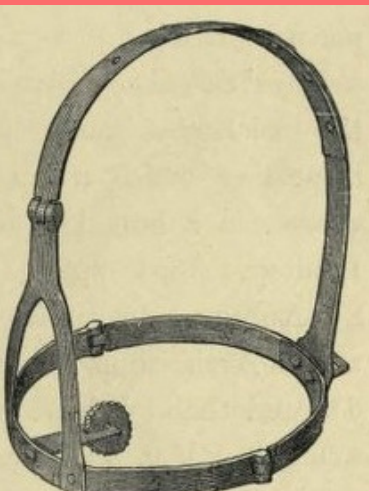

רסן הסוררת

רסן הסוררת הוא
אמצעי להשתקת נשים
המפרות את הסדר
החברתי
במאות ה-16 וה-17
אמצעי ענישה זה רווח
באנגליה ובסקוטלנד

במי זה נוגע ?

בדרך כלל נענשו בעונש זה
נשים מהמעמדות הנמוכים
ולעיתים קרובות הופנה
עונש זה כלפי נשים
שהואשמו בכישוף

עיצוב הרסן

הרסן הוא מסכת ברזל
שהולבשה על ראשו של הקרבן
וכללה לשונית ממתכת
שהוחדרה לפיו כשהיא נלחצת
על לשונו ומונעת ממנו
אפשרות דיבור

תופעות הלוואי של השימוש ברסן
היו זיהומים חמורים בפה
שלרוב המקרים גרמו למוות

במאות ה-18 וה-19 שימש אמצעי ענישה
במושבות העבדים